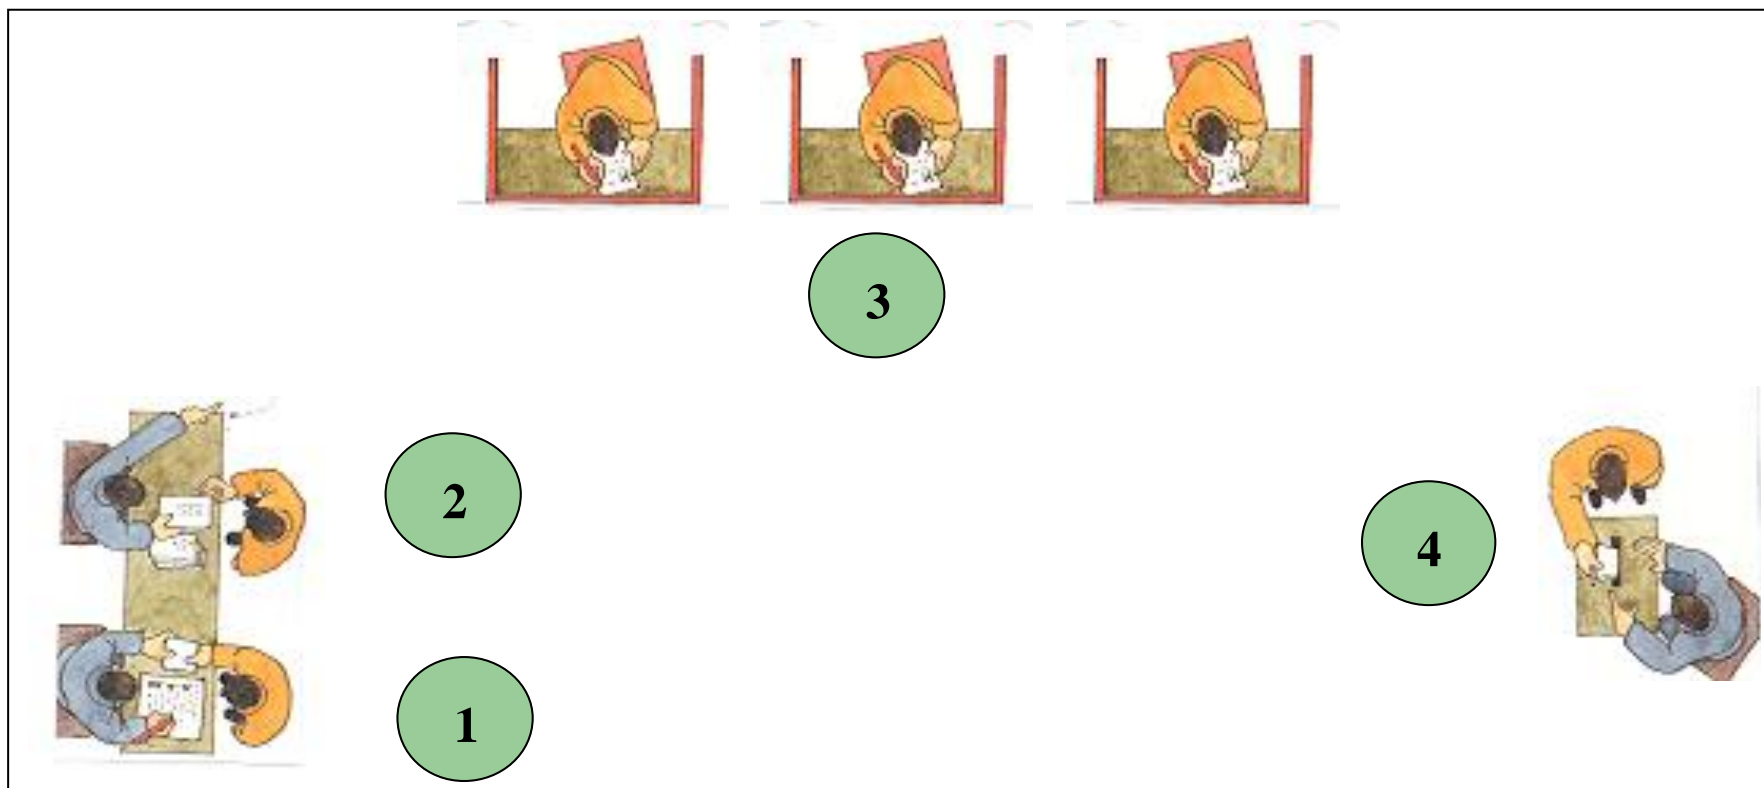

Wie läuft die Wahl in einem Wahllokal ab?

Lösungen:

1. Die Wahlbenachrichtigung wird abgegeben und der Personalausweis wird vorgezeigt. In der Wählerliste wird der Name des Wählers gesucht und ausgestrichen.
2. Der Wähler erhält den Stimmzettel.
3. Nun geht der Wähler alleine in eine Wahlkabine und setzt seine zwei Kreuze auf den Stimmzettel.
4. Der Stimmzettel wird gefaltet und abschließend in eine versiegelte (verschlossene) Wahlurne geworfen.