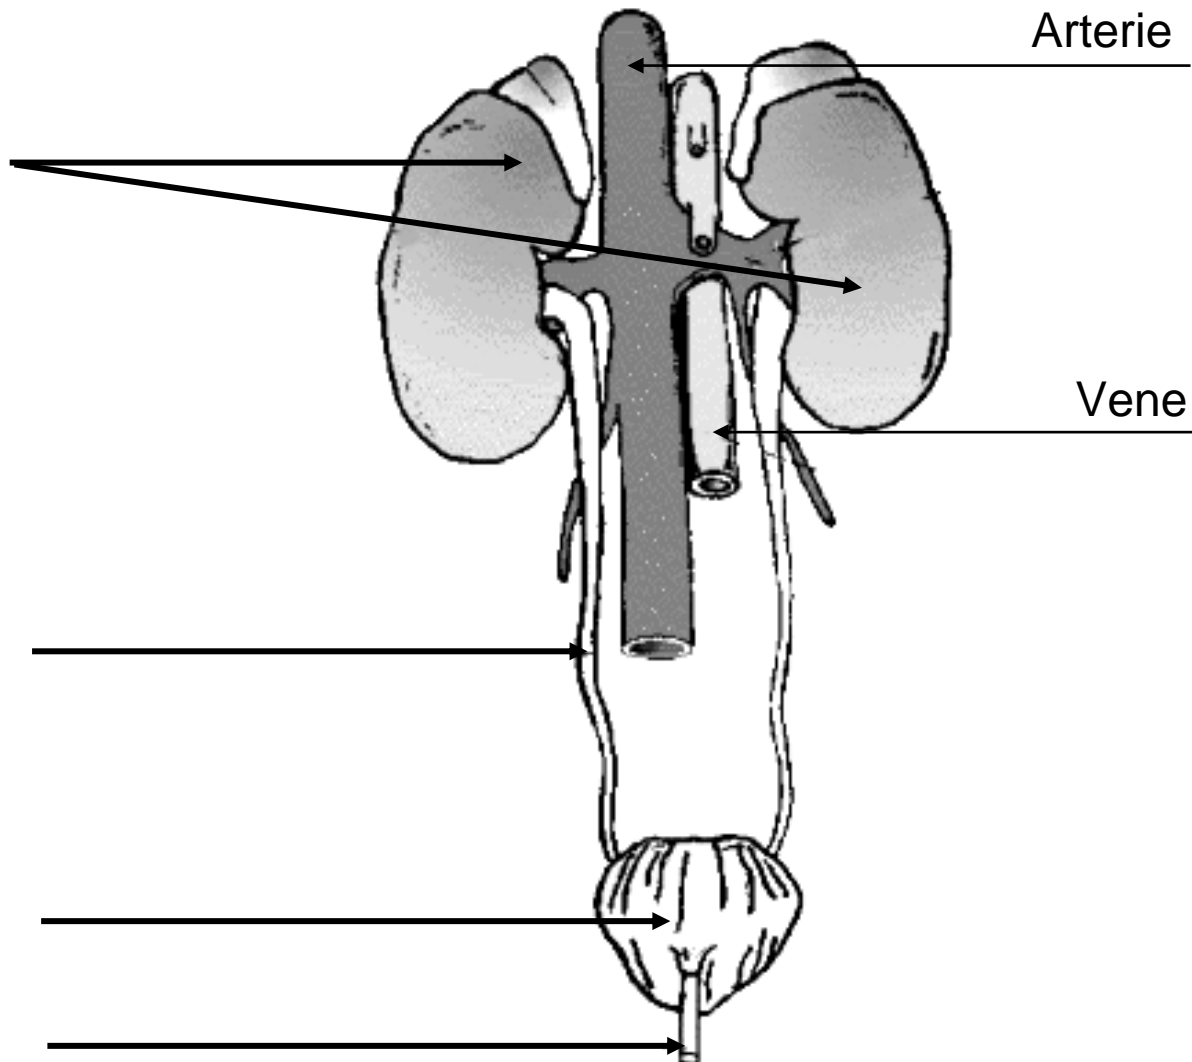

Das Ausscheidungssystem

Beschrifte die Organe des Ausscheidungssystems und ergänze den Lückentext!

Die Nieren liegen beiderseits der Wirbelsäule. Sie erinnern in ihrer Form an Bohnen, die 10-12 cm lang sind und ungefähr 200 Gramm schwer sind.

Du kannst deine Nieren mit einer hochleistungsfähigen Filteranlage vergleichen, die rund um die Uhr arbeitet. Pro Stunde durchspült unser gesamtes Blut etwa 15mal die Nieren. Die Nieren produzieren dabei täglich ca. 1,5l Urin, der über die in die gelangt und dann über die den Körper verlässt.

Außerdem kontrollieren die Nieren den Salz- und Wasserhaushalt deines Körpers.