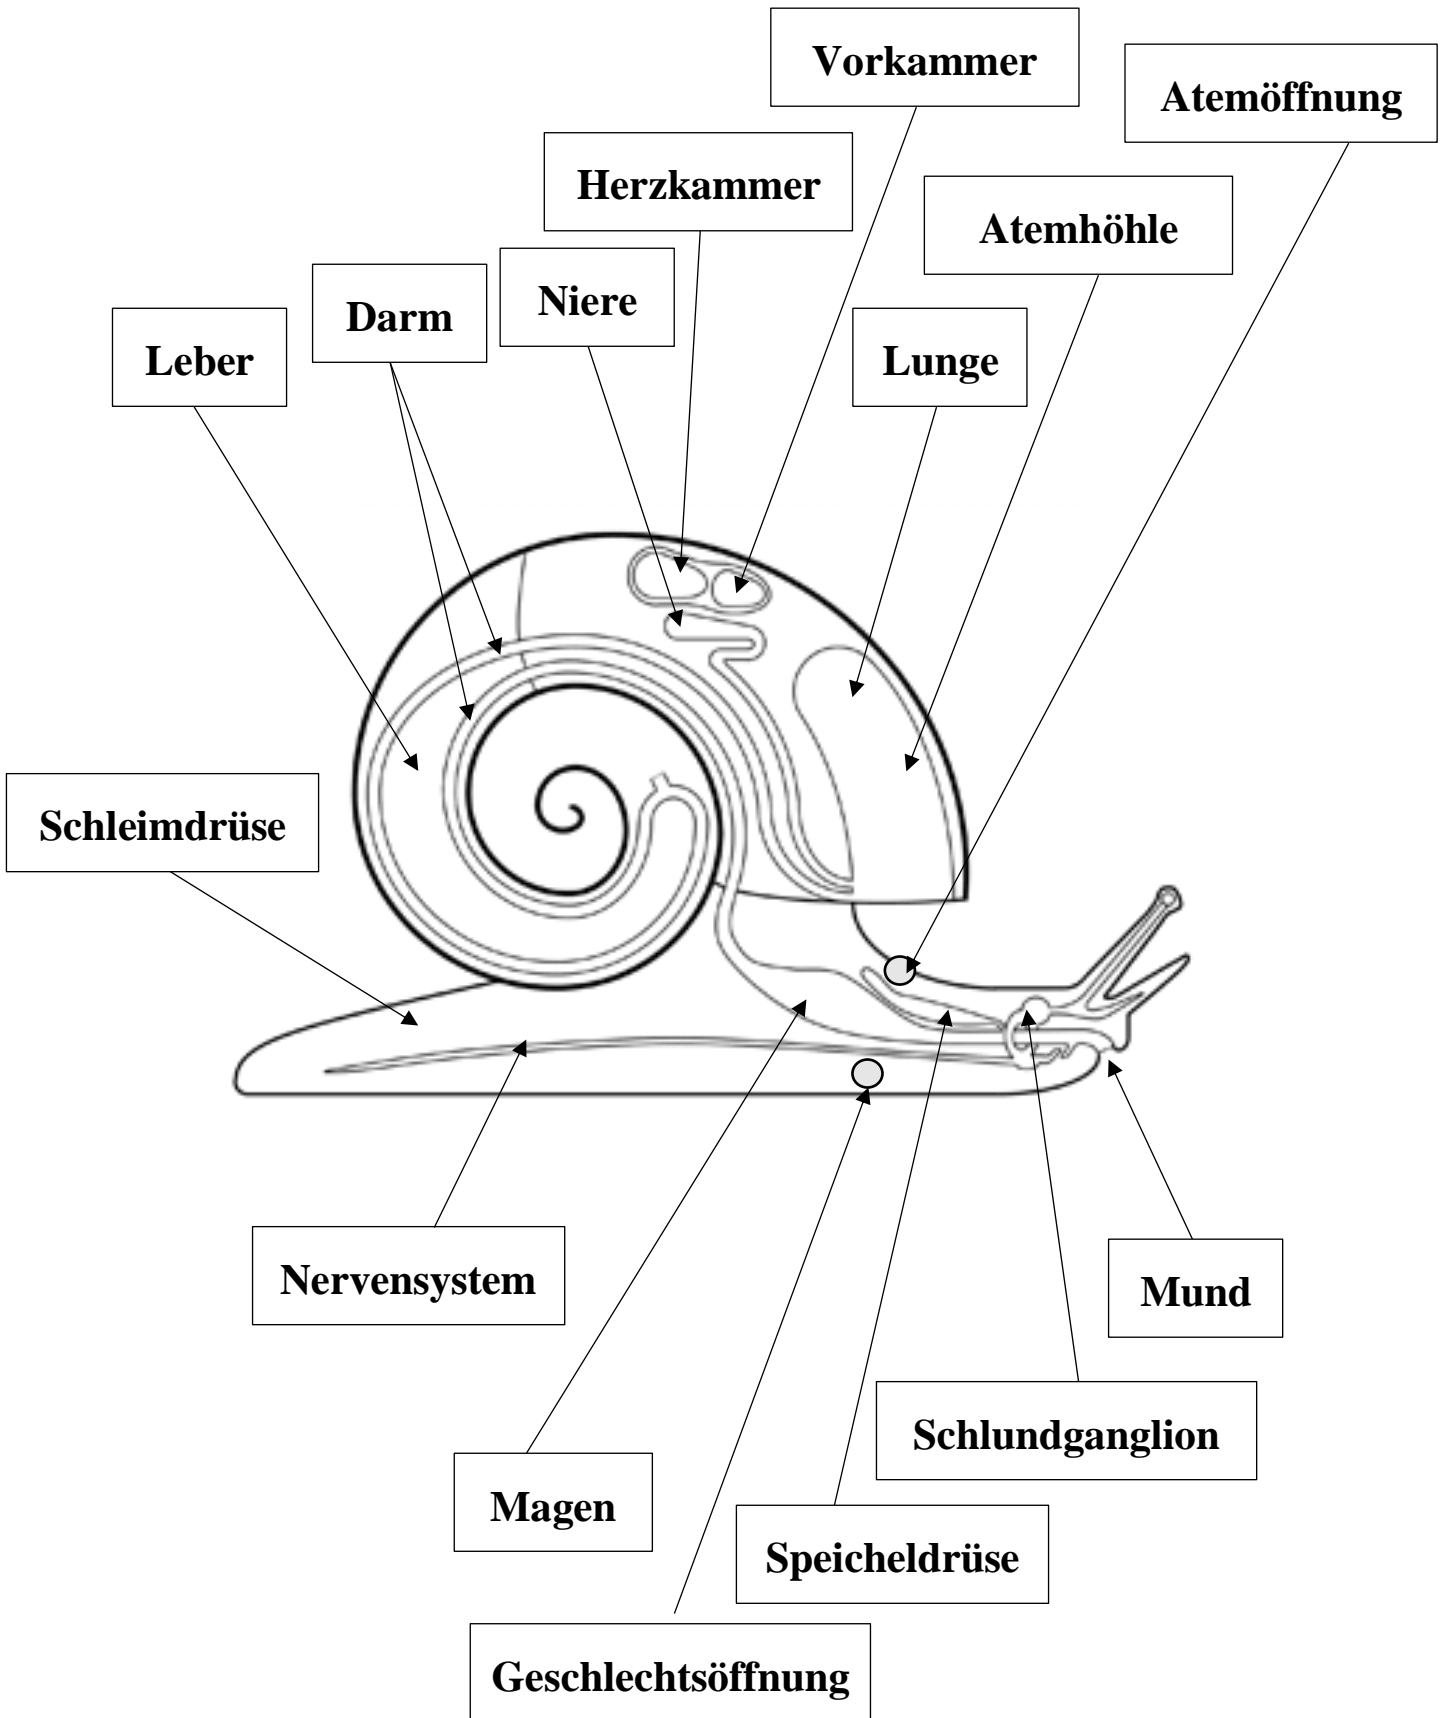

Die wichtigsten Teile der Weinbergschnecke

Die Weinbergschnecke ist die größte in Deutschland lebende Gehäuseschnecke.

Ihr Haus kann einen Durchmesser von bis zu 7 cm haben.

Ihr ausgestreckter Körper kann 10 cm lang werden.

Das Innenleben der Weinbergschnecke

Bildmaterial:

Recherchiere weiter ...

- Wie atmen Schnecken?
- Wo befinden sich die Geschlechtsorgane und wie pflanzen sich Schnecken fort?
- Wozu produzieren Schnecken Schleim? Welche Funktionen hat der Schleim?
- Wie überwintern Schnecken?
- Wie alt können Schnecken werden?
- Welche Feinde haben Schnecken in der Tierwelt?