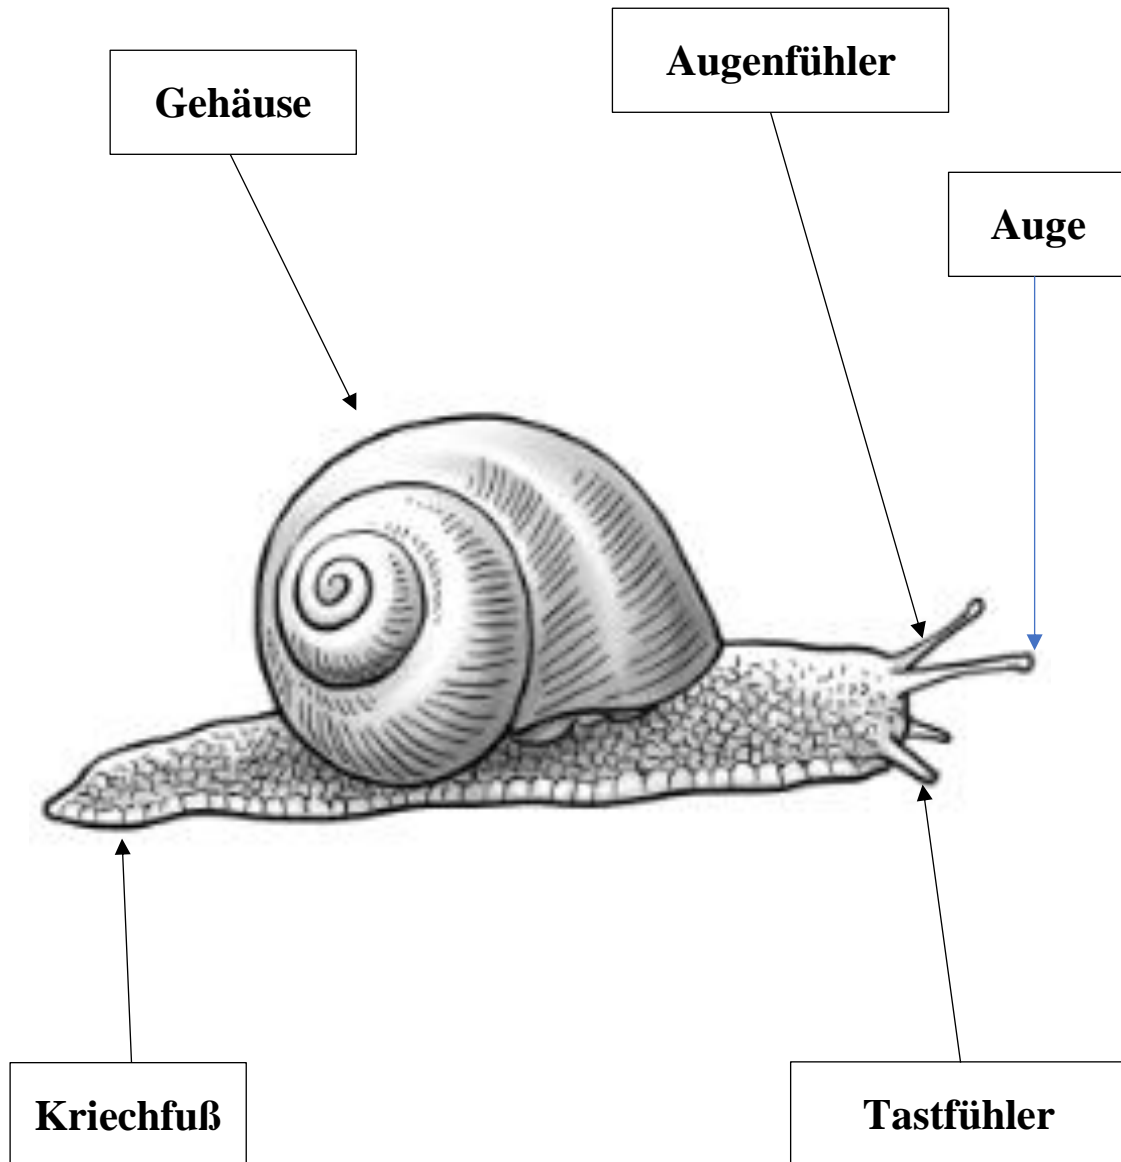

Die wichtigsten Teile der Weinbergschnecke

Die Weinbergschnecke ist die größte in Deutschland lebende Gehäuseschnecke.

Ihr Haus kann einen Durchmesser von bis zu 7 cm haben.

Ihr ausgestreckter Körper kann 10 cm lang werden.

Das Innenleben der Weinbergschnecke

Bildmaterial:

Recherchiere weiter ...

- Wie atmen Schnecken?
- Wo befinden sich die Geschlechtsorgane und wie pflanzen sich Schnecken fort?
- Wozu produzieren Schnecken Schleim? Welche Funktionen hat der Schleim?
- Wie überwintern Schnecken?
- Wie alt können Schnecken werden?
- Welche Feinde haben Schnecken in der Tierwelt?