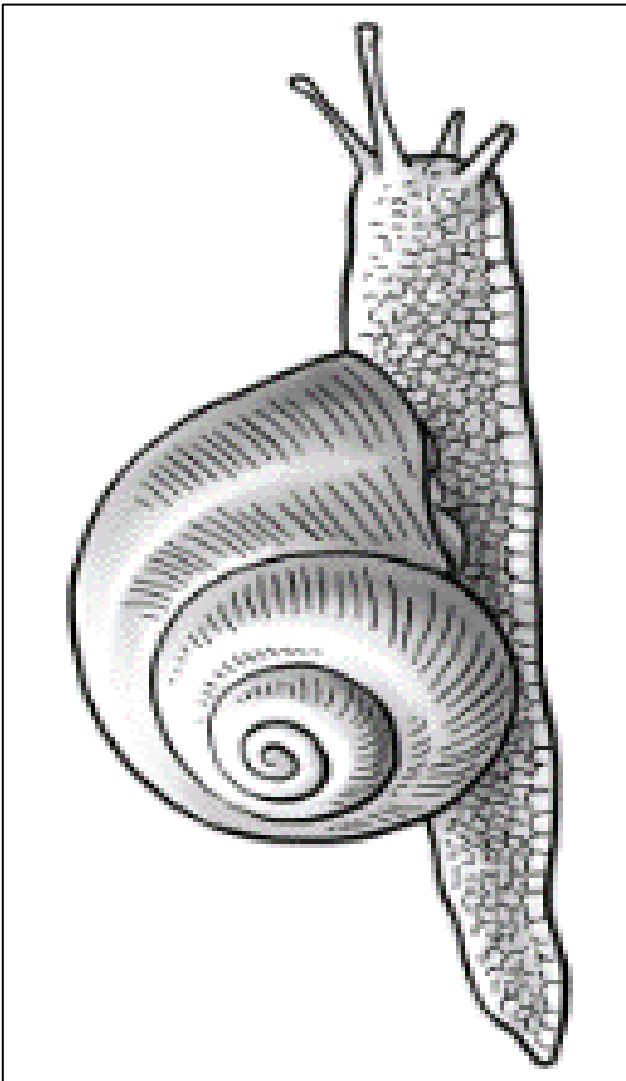

Die wichtigsten Teile der Weinbergschnecke

Die Weinbergschnecke ist die größte in Deutschland lebende Gehäuseschnecke.

Ihr Haus kann einen Durchmesser von bis zu 7 cm haben.

Ihr ausgestreckter Körper kann 10 cm lang werden.

Das Innenleben der Weinbergschnecke

Bildmaterial:

Recherchiere weiter ...

- Wie atmen Schnecken?
- Wo befinden sich die Geschlechtsorgane und wie pflanzen sich Schnecken fort?
- Wozu produzieren Schnecken Schleim? Welche Funktionen hat der Schleim?
- Wie überwintern Schnecken?
- Wie alt können Schnecken werden?
- Welche Feinde haben Schnecken in der Tierwelt?