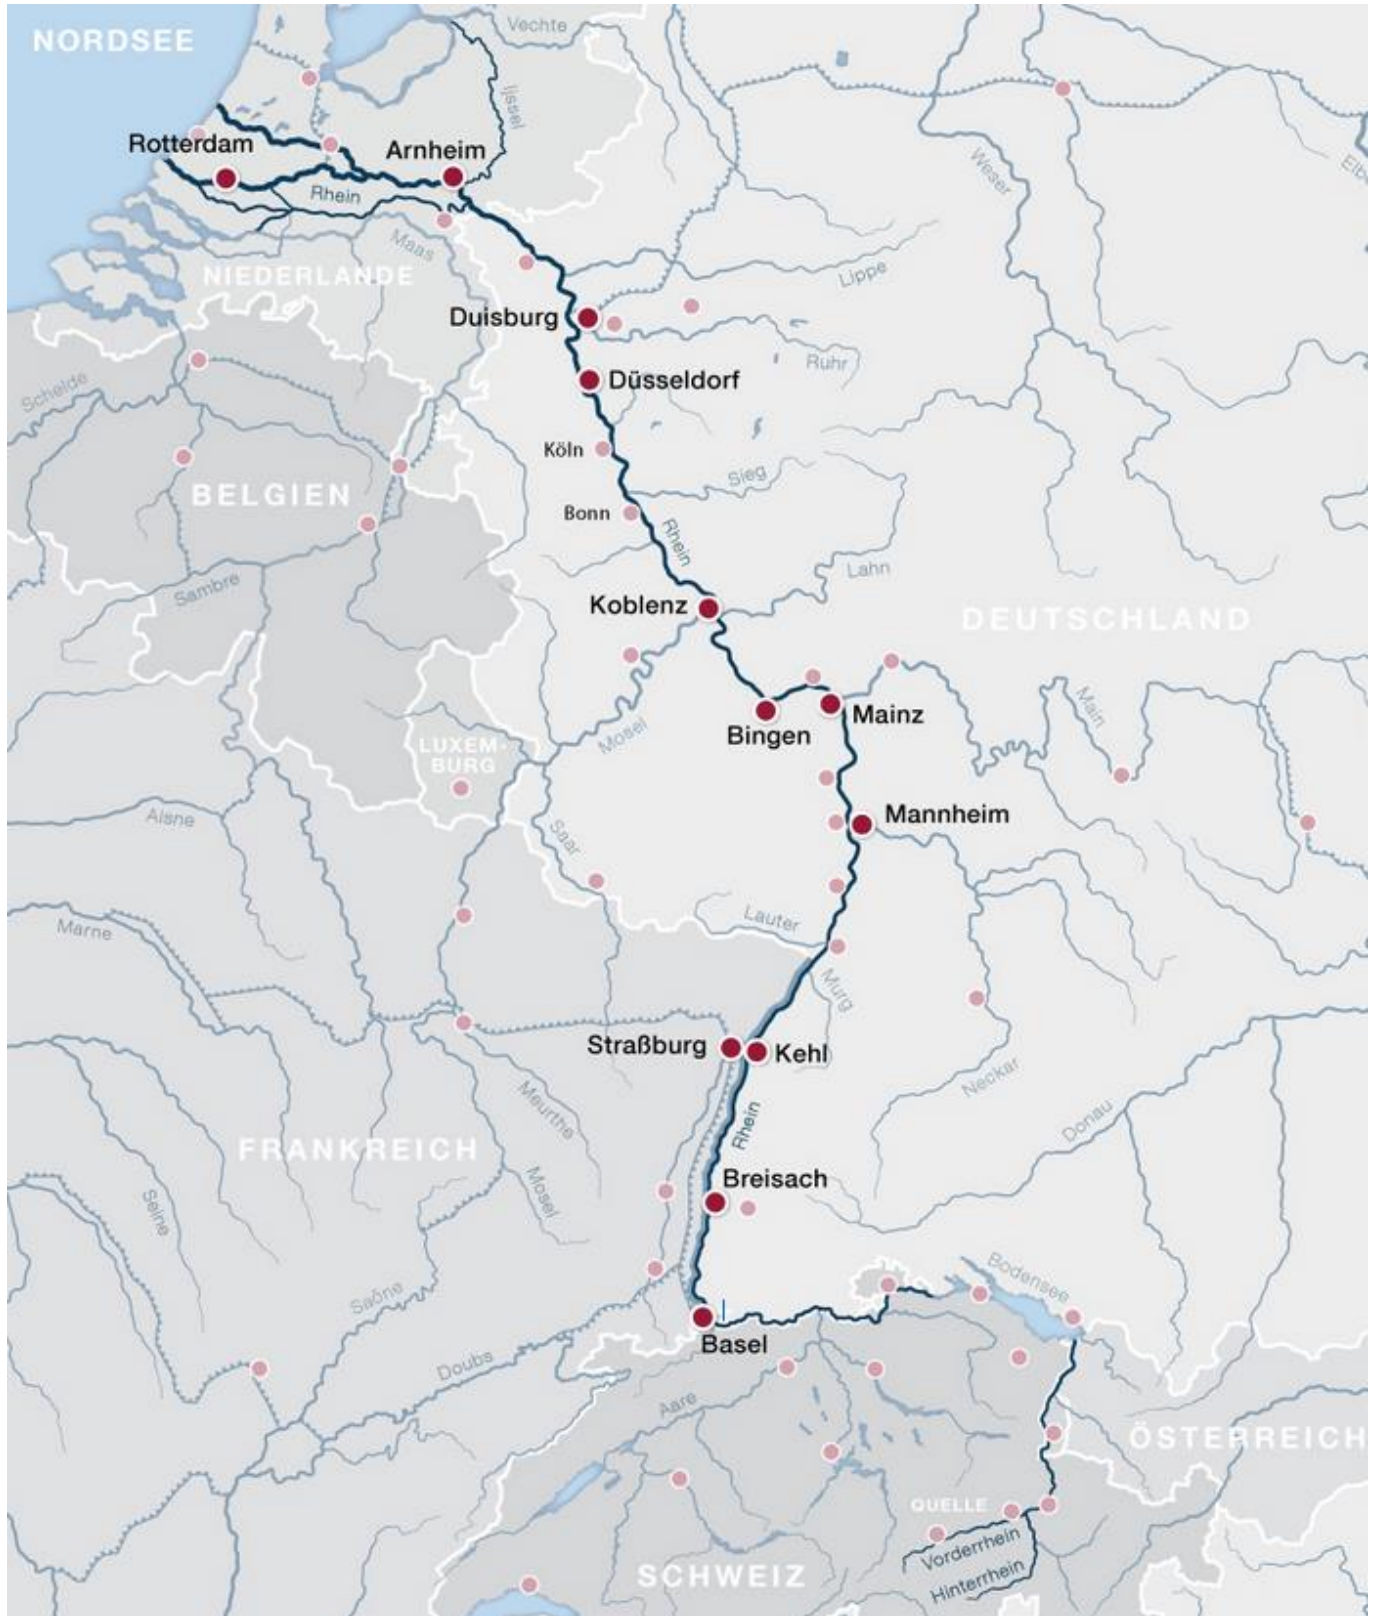

Der Rhein

Der Name „Rhein“ kann auf das indogermanische rei-/roi- zurückgeführt werden kann, was 'fließen' bedeutet, *Reinos ist also 'der Fließende'.

Der Rhein ist ca. 1300 km lang und fließt durch 6 Staaten und wird durch viele Nebenflüsse gespeist.

Arbeitsblatt: Der Rhein fließt durch 6 Staaten.

Arbeitsblatt: Der Rhein und seine Nebenflüsse

Zeichne die Längen der folgenden Nebenflüsse des Rheins in ein Streifendiagramm. Runde dabei sinnvoll!

Ahr: 89 km — Nahe: 116 km — Sieg: 130 km — Lahn: 245 km
Lippe: 255 km — Main: 524 km — Mosel: 545 km