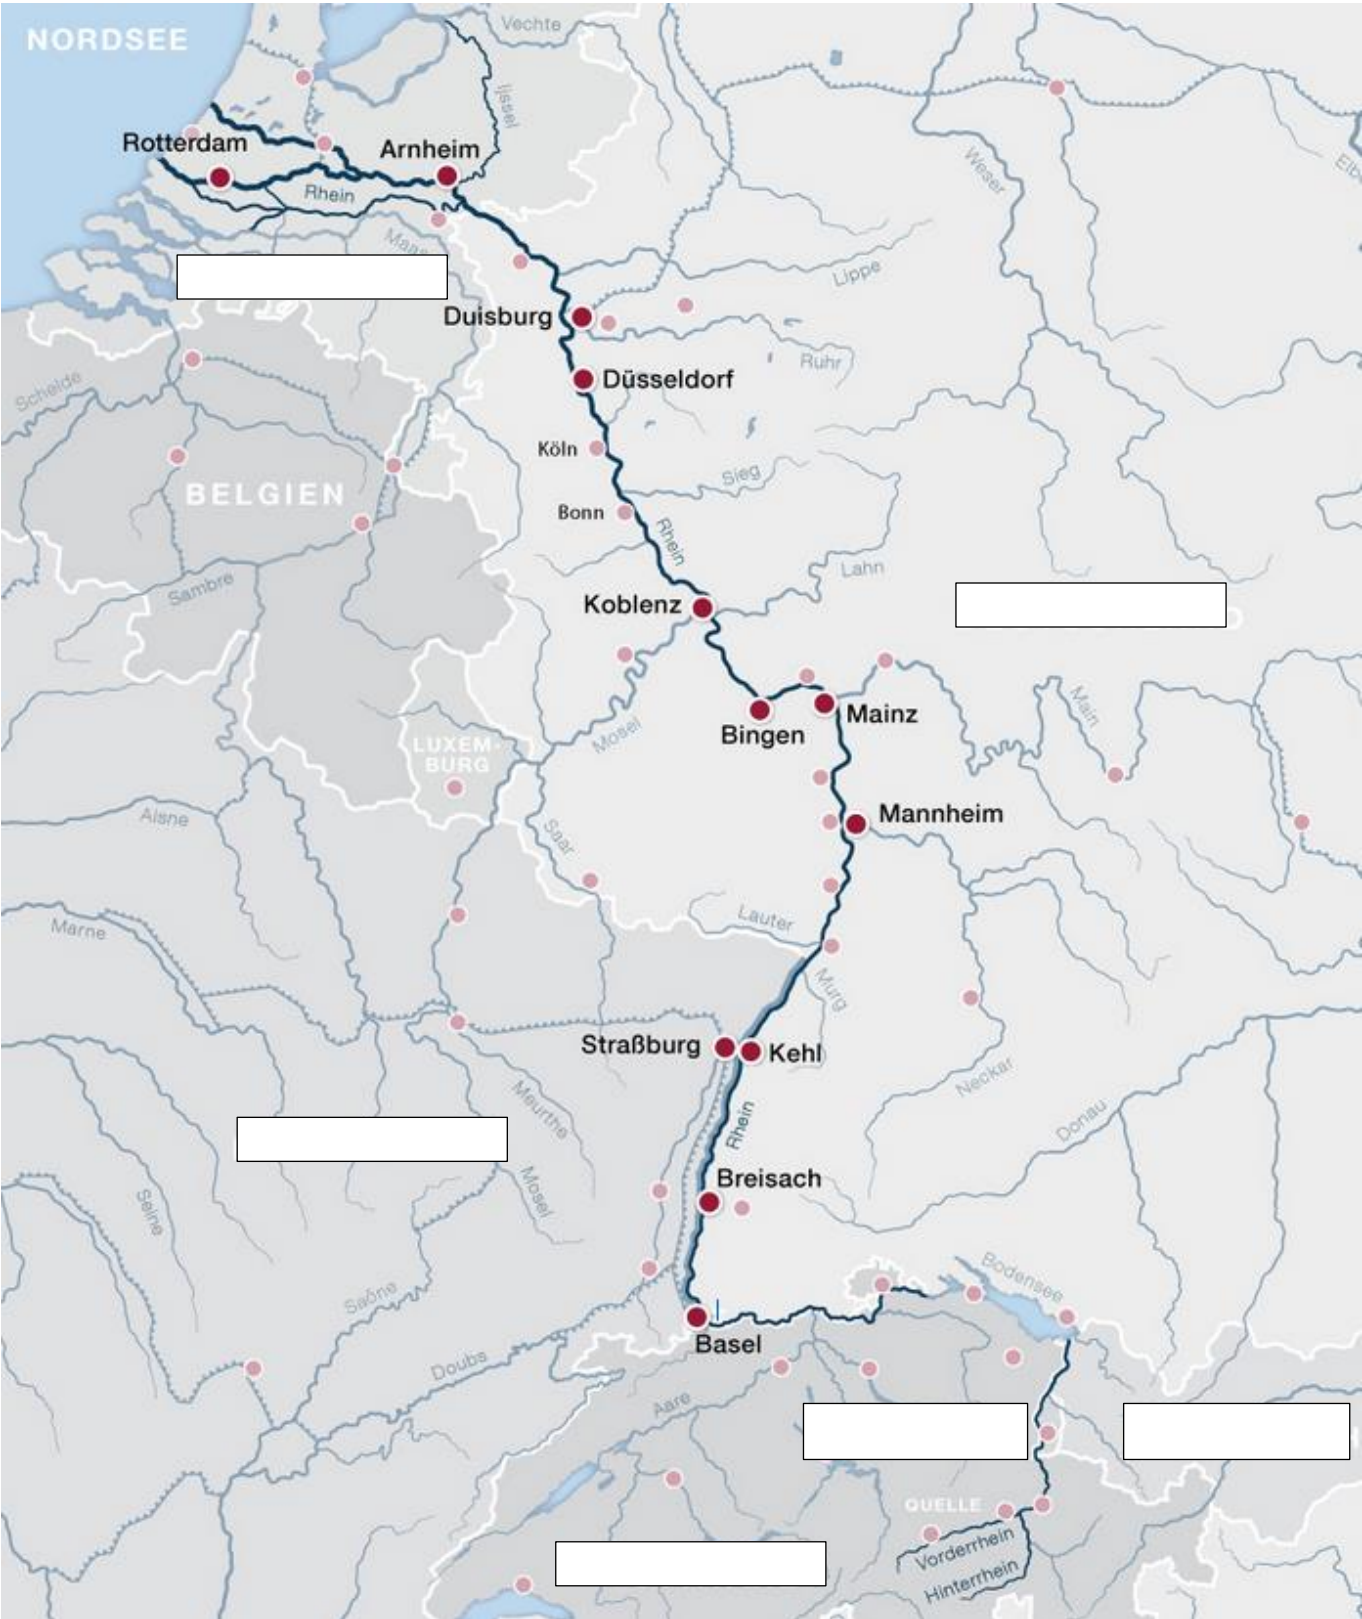

Der Rhein

Der Name „Rhein“ kann auf das indogermanische rei-/roi- zurückgeführt werden kann, was 'fließen' bedeutet, *Reinos ist also 'der Fließende'.

Der Rhein ist ca. 1300 km lang und fließt durch 6 Staaten und wird durch viele Nebenflüsse gespeist.

Arbeitsblatt: Der Rhein fließt durch 6 Staaten.

Arbeitsblatt: Der Rhein und seine Nebenflüsse

Zeichne die Längen der folgenden Nebenflüsse des Rheins in ein Streifendiagramm. Runde dabei sinnvoll!

Ahr: 89 km — Nahe: 116 km — Sieg: 130 km — Lahn: 245 km
Lippe: 255 km — Main: 524 km — Mosel: 545 km