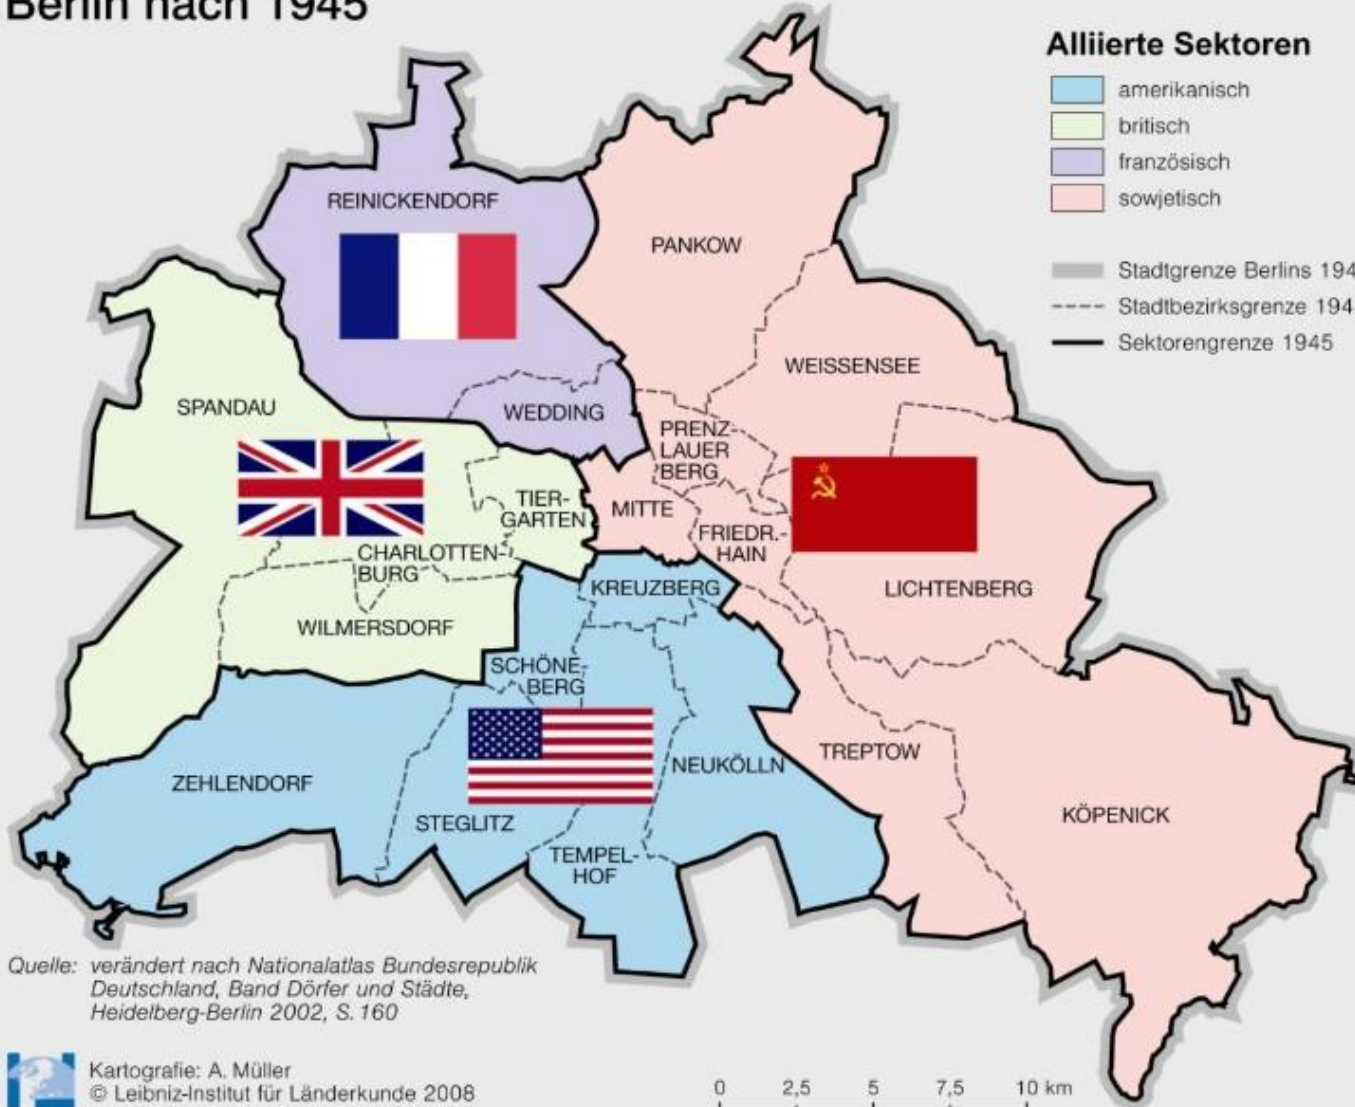

Berlin nach 1945

Alliierte Sektoren

- amerikanisch
- britisch
- französisch
- sowjetisch

- Stadtgrenze Berlins 1945
- Stadtbezirksgrenze 1945
- Sektorengrenze 1945

Quelle: verändert nach Nationalatlas Bundesrepublik Deutschland, Band Dörfer und Städte, Heidelberg-Berlin 2002, S. 160

Kartografie: A. Müller
© Leibniz-Institut für Länderkunde 2008

0 2,5 5 7,5 10 km